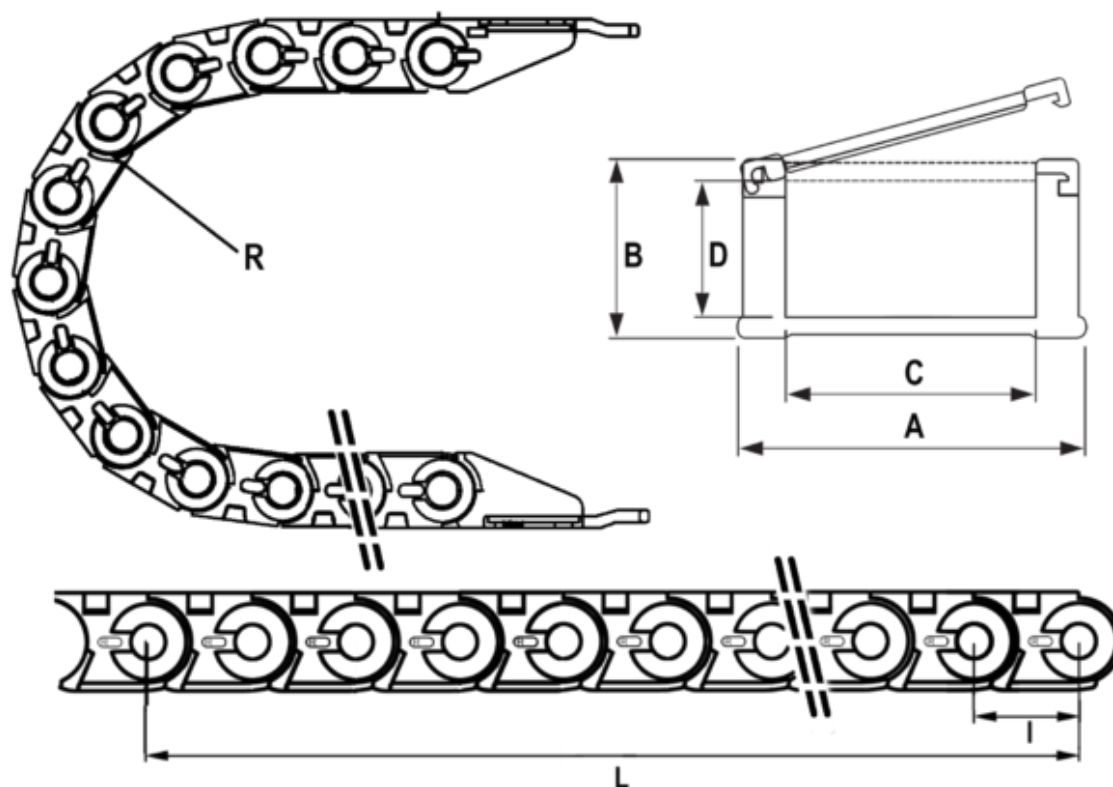

Varenummer: 18CPS03327R045  
Beskrivelse: Energikæde, CPS MINI  
Type CPS033.27.R45-990L (30 LK)

## Mål

Fuld længde	= 990mm
Indv. Bredde	= 27
Indv. Højde	= 23
Led Længde(Pitch)	= 33
Radius	= 045
Udv. Bredde	= 45
Udv. Højde	= 31